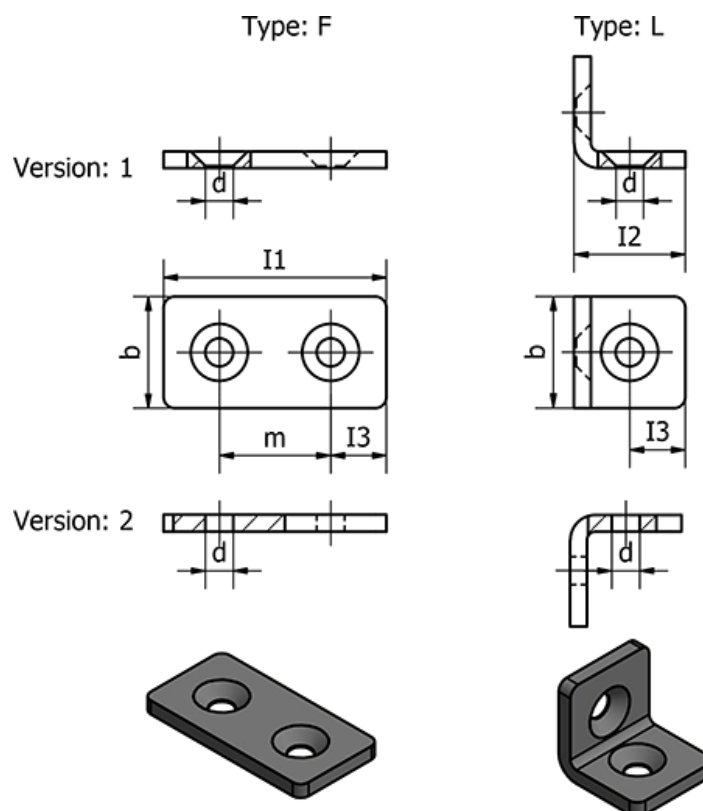

Varenummer: 209674545L2ZB

Beskrivelse: E+G Vinkelbeslag til profilsystem - GN 967-45-45-L-2-ZB

## Mål

b	= 45
d	= 8.3
I1	= -
I2	= 45
I3	= 22.5
m	= 45
s	= 5
Vægt (g)	= 136